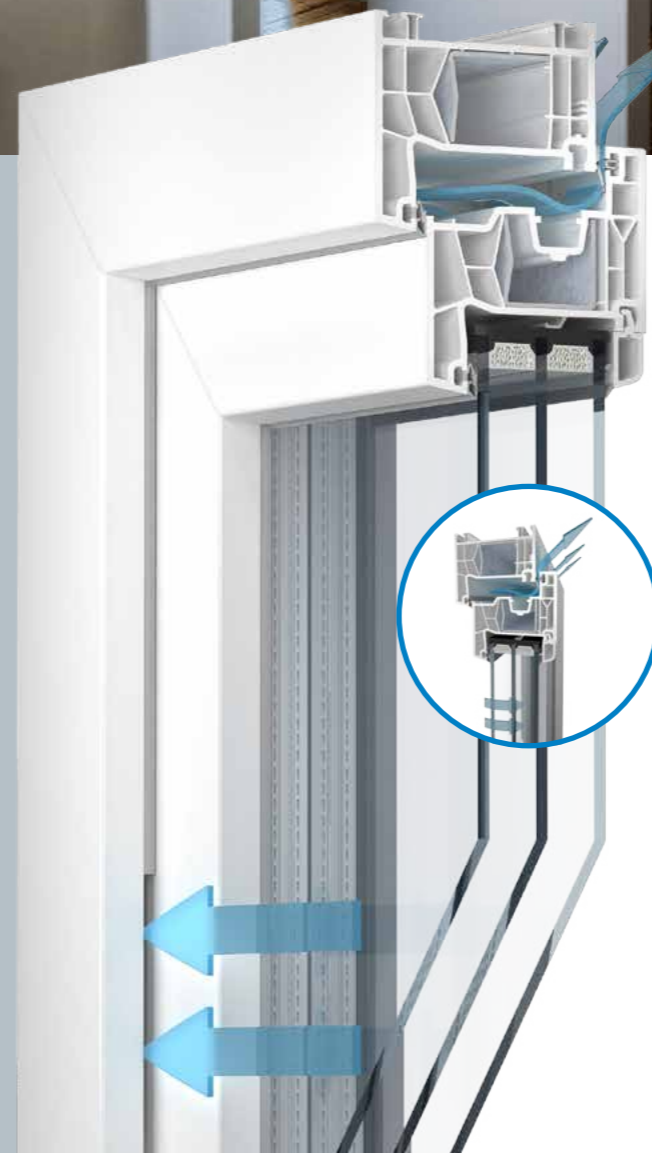

PROZRAČIVANJE KAO ČAROLIJA

Kömmerling 76 AD ClimaTec Plus

ClimaTec Plus gotovo sam osigurava kvalitetan zrak prostorije. Ovaj samoregulirajući ventilacijski sustav osigurava kontroliranu izmjenu zraka čak i kada je prozor zatvoren, bez potrebe za ručnim provjetravanjem. Unatoč svojoj učinkovitosti, ClimaTec Plus gotovo je nevidljiv kada su prozori otvoreni. Budući da je sustav montiran u gornjem dijelu prozorskog krila umjesto dijela brtve, kako se ne bi isticao, ClimaTec je dostupan u svijetlo sivoj ili crnoj boji koje odgovaraju boji brtve prozora.

Ovisno o potrebnoj količini zraka i željenoj zvučnoj izolaciji, mogu se ugraditi do tri ventilatora. Zrak se vodi preko prozorskog falca, prostora između prozorskog krila i okvira. U tu se svrhu vanjska brtva okvira djelomično zamjenjuje zamjenskim brtvama. To omogućuje strujanje zraka u falc prozora i dalje u prostoriju preko ClimaTec Plus-a zbog razlika u tlaku. Osim toga, srednja brtva u gornjem dijelu je zarezana na duljinu ventilatora. Inovativna tehnologija fleksibilnog spoja kontrolnih zaklopki osigurava osjetljivu regulaciju protoka zraka koja ograničava protok zraka pri jakom vjetru i time sprječava propuh.

- > Automatska regulacija protoka zraka
- > Nevidljivi odzračnici kod zatvorenog prozora
- > Dostupno za nove prozore ili za naknadnu ugradnju na postojeće prozore
- > Protok zraka reguliran, nema propuha
- > Budući da se ugrađuju vodoravno u gornjem dijelu okvira, montaža je neovisna o okovu
- > Smanjuje vlažnost zraka i rizik razvoja plijesni
- > Ispitana zaštita od buke do 45 dB
- > Potreban mali prostor zahvaljujući kompaktnoj konstrukciji s preciznom tehnologijom protoka zraka
- > Ispitno izvješće od instituta za tehnologiju prozora - ift Rosenheim
- > Prozračivanje u skladu s odredbama DIN 1946-6 i DIN 18017-3

ClimaTec Plus 76 AD	Varijanta 1 jednostruko	Varijanta 2 dvostruko	Varijanta 3 trostruko	Varijanta 4 jednostruko akustično	Varijanta 5 dvostruko akustično	Varijanta 6 trostruko akustično	
Izvešće o ispitivanju broj	18-001463_PR13 (vidi GAS: 18_001463_PR14)						
	(Pa)	Zrak m³/h					
Brzina protoka zraka	2	2,4	4,5	5,8	2,2	3,6	4,2
	3	3	5,5	7,2	2,8	4,4	5,2
	4	3,5	6,3	8,3	3,3	5,2	6,2
	5	4	7,1	9,3	3,7	5,9	7
	6	4,4	7,8	10,3	4,1	6,5	7,8
	7	4,7	8,4	11,1	4,5	7,1	8,5
	8	5,1	9	11,9	4,8	7,6	9,2
	10	5,7	10,1	13,4	5,4	8,6	10,4
Nepropusnost protiv jake kiše	Klasa						
(A)	9A	8A	5A	6A	7A	4A	
Svojstva ostakljenja (vrijednost prozora bez odzračnika u dB)	zvučna izolacija / ispitna vrijednost u dB						
4-46-4 (24 mm / 34 dB)	33	30	30	34	34	32	
8-16-4 (28 mm / 39 dB)	38	33	32	38	38	36	
12 SI-20-8-SI (40 mm / 47 dB)	44	34	33	46	44	39	
8-12-4-12-4 (40 mm / 40 dB)	44	34	33	46	44	39	
10-14-4-14-6 (48 mm / 42 dB)	40	34	33	41	40	37