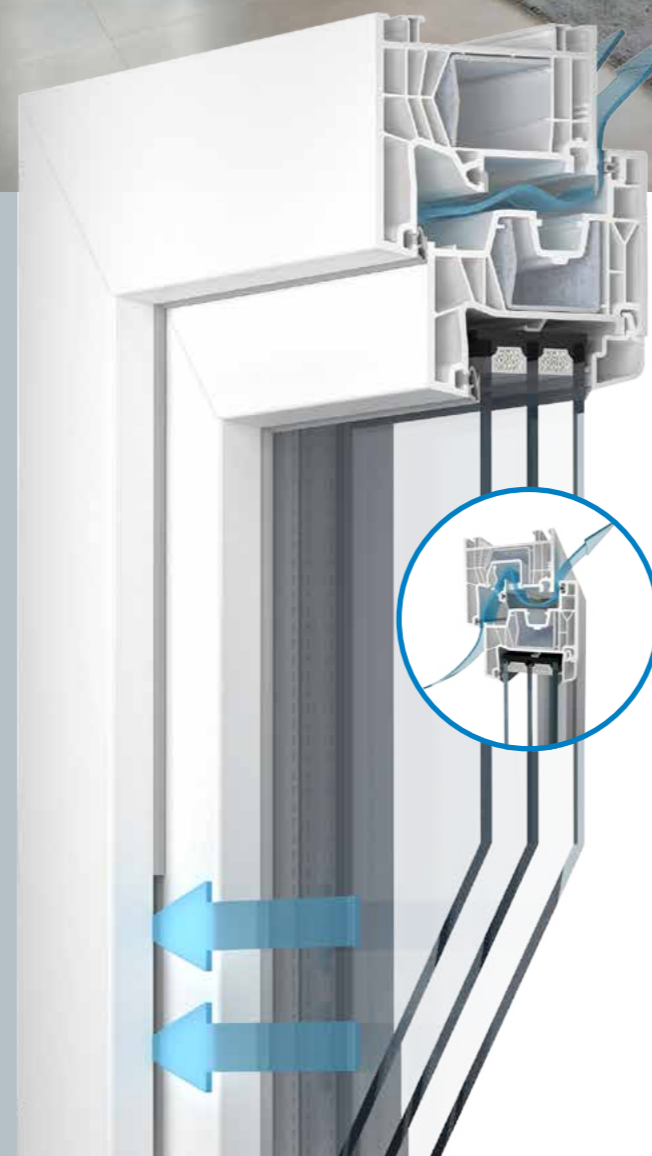

KORISNE INFORMACIJE ZA GRADITELJE I ARHITEKTE

- Prozorski odzračnici zamjenjuju unutarnju brtvu u krilu na mjestu odzračnika te se ugrađuju u gornjem dijelu prozorskog krila.
- Broj odzračnika (najviše 3) ovisi o potrebnoj količini zraka i potrebnoj zvučnoj izolaciji.
- Strujanje zraka odvija se kroz fale prozora, između krila i okvira. Vanjska se brtva okvira na određenim mjestima zamjenjuje zamjenskim brtvama. Tako razlika u tlaku omogućuje strujanje zraka u fale prozora i dalje u prostoriju preko ClimaTec Plus-a.
- Srednja brtva u gornjem dijelu zarezana je na duljinu odzračnika. Inovativna tehnologija i kontrolni mehanizmi osiguravaju regulaciju protoka zraka u prostoriju čime se ujedno ograničava nekontrolirani protok zraka kod velikih opterećenja vjetrom te sprječava propuh.