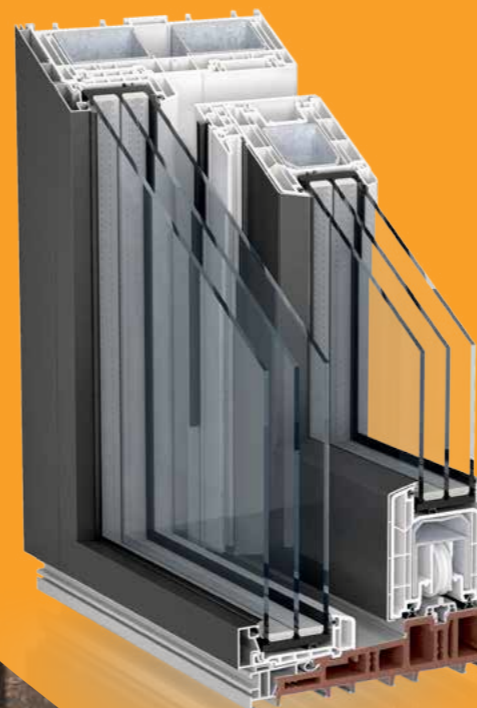

PRIRODA U VAŠEM DOMU

PREMIDOOR 88 LUX ALUCLIP

- > Gotovo nevidljiv spoj krila i okvira u istoj ravni
- > Elegantan okvir širine 100 mm i krilo 65 mm
- > Skriveno pričvršćivanje kroz instalacijske kanale
- > centralno ojačanje i 3-brtvena tehnologija
- > podizno klizna stijena s konstruktivnom dubinom profila 88 mm za maksimalnu toplinsku izolaciju
- > Fleksibilne i dugovječne brtve; neopterećeno strukturirani zaptivni dijelovi osiguravaju postojanu nepropusnost, otpornost na kišu i vjeta
- > 5-komorna tehnologija krila i okvira
- > Vodilica krila s prekinutim termičkim mostom
- > Visokoizolacijski WPC prag