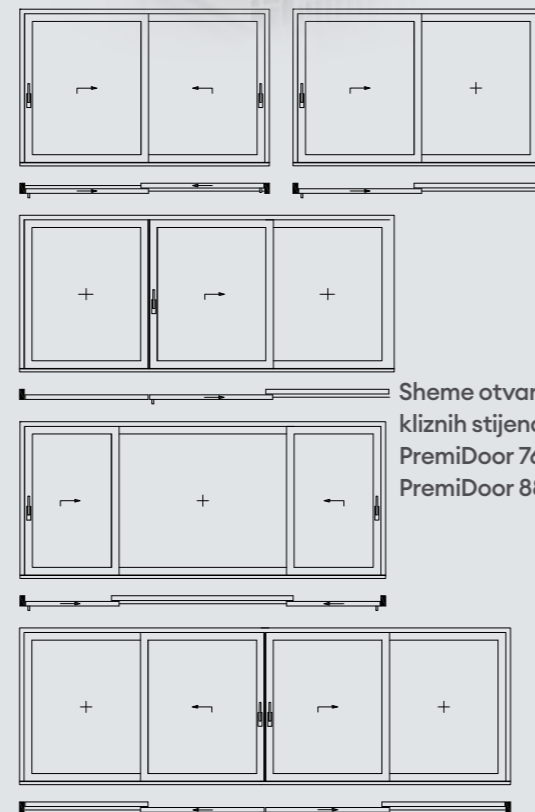

Ovaj moderni sustav bez barijera dodatno je poboljšao iznimnom lakoćom rukovanja i nenadmašnom toplinskom izolacijom. Svejedno radi li se o novogradnji ili renoviranju, sustav podizno-kliznih stijena PremiDoor 76 nudi vam savršeno rješenje. Ostvarite novu razinu slobode u vlastitom domu. Uz, za klizne stijene vrhunsku vrijednost profila $U_f=1.2 \text{ W}/(\text{m}^2\text{K})$ s odgovarajućim ostakljenjem, moguće je postići vrijednost propisanu za pasivne kuće od $UD=0.8 \text{ W}/(\text{m}^2\text{K})$ i to kod elemenata visine do 2.60 m i širine 6.50 m. Moguća zvučna izolacija dostiže mpresivnih $R_w=45 \text{ dB}$.