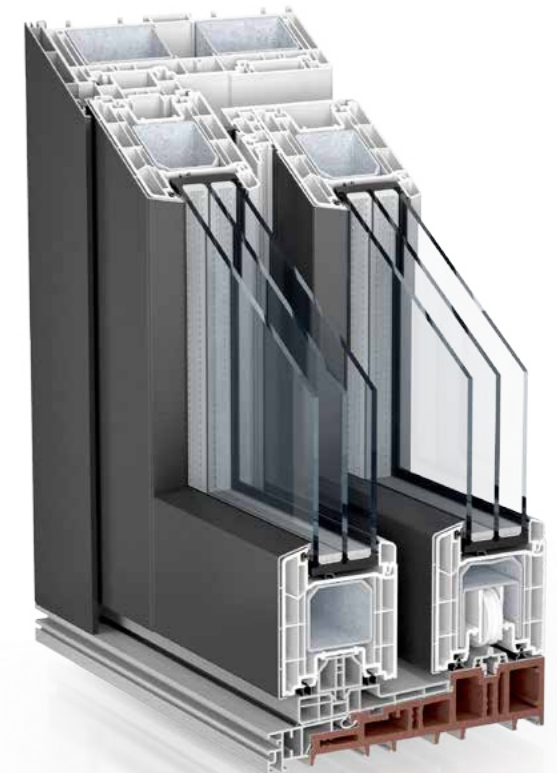

VIŠE SVJETLOSTI I UDIBNOSTI

PREMIDOOR 76

Ispunite svoj san o životnom prostoru preplavljenom svjetlošću inovativnim sustavom podizno-kliznih stijena PremiDoor 76. Bilo da je to zeleni vrt ili urbani pogled s PremiDoor 76 možete unijeti vanjski svijet u svoj životni okoliš zahvaljujući velikim ostakljenim površinama.

Ovaj moderni sustav bez barijera dodatno je poboljšao iznimnom lakoćom rukovanja i nenadmašnom toplinskom izolacijom. Svejedno radi li se o novogradnji ili renoviranju, sustav podizno-kliznih stijena PremiDoor 76 nudi vam savršeno rješenje. Ostvarite novu razinu slobode u vlastitom domu. Uz, za klizne stijene vrhunsku vrijednost profila $U_f=1.2 \text{ W}/(\text{m}^2\text{K})$ s odgovarajućim ostakljenjem, moguće je postići vrijednost propisanu za pasivne kuće od $UD=0.8 \text{ W}/(\text{m}^2\text{K})$ i to kod elemenata visine do 2.60 m i širine 6.50 m. Moguća zvučna izolacija dostiže mpresivnih $R_w=45 \text{ dB}$.

POGLED U NOVU DIMENZIJU

PREMIDOOR 88

Ispunite svoj san o životnom prostoru preplavljenom svjetlošću inovativnim sustavom podizno-kliznih stijena PremiDoor 76. Bilo da je to zeleni vrt ili urbani pogled s PremiDoor 76 možete unijeti vanjski svijet u svoj životni okoliš zahvaljujući velikim ostakljenim površinama.

Ovaj moderni sustav bez barijera dodatno je poboljšao iznimnom lakoćom rukovanja i nenadmašnom toplinskom izolacijom. Svejedno radi li se o novogradnji ili renoviranju, sustav podizno-kliznih stijena PremiDoor 76 nudi vam savršeno rješenje. Ostvarite novu razinu slobode u vlastitom domu.