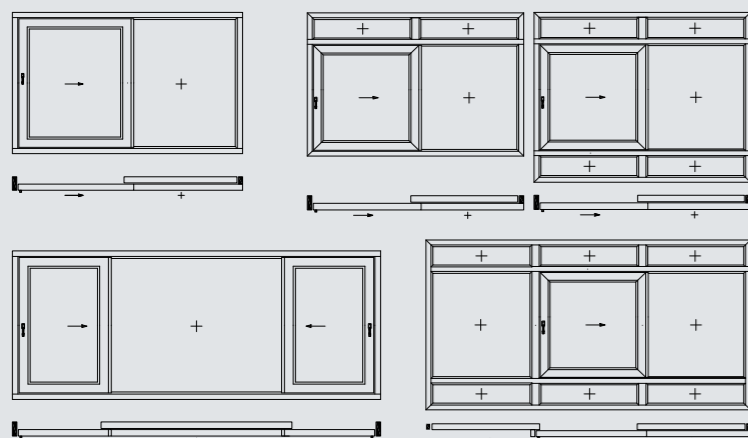

VISOKOVRIJEDNI KLIZNI SUSTAVI

PREMISLIDE 76

PremiSlide 76 klizni sustav, uz izvanredna tehnička svojstva, nudi potpuno nove mogućnosti integriranja prozora i vrata s fasadom. Ugradbena dubina 76 mm idealna je za stambene prostore i javne zgrade poput ureda ili škola, a uz vrijednost $U_f=1,4W/(m^2K)$ u standardnoj izvedbi PremiSlide 76 postiže najbolju energetska efikasnost u svojoj klasi proizvoda. Specijalan ECO SLIDE okov, osmišljen i konstruiran u suradnji s partnerskom tvrtkom Siegenia, osigurava savršenu i trajnu funkcionalnost, a opcionalno, sigurnosna kočnica koja sprečava nagnječenje prstiju dodatna je prednost.

Sheme otvaranja kliznih stijena Premislide 76