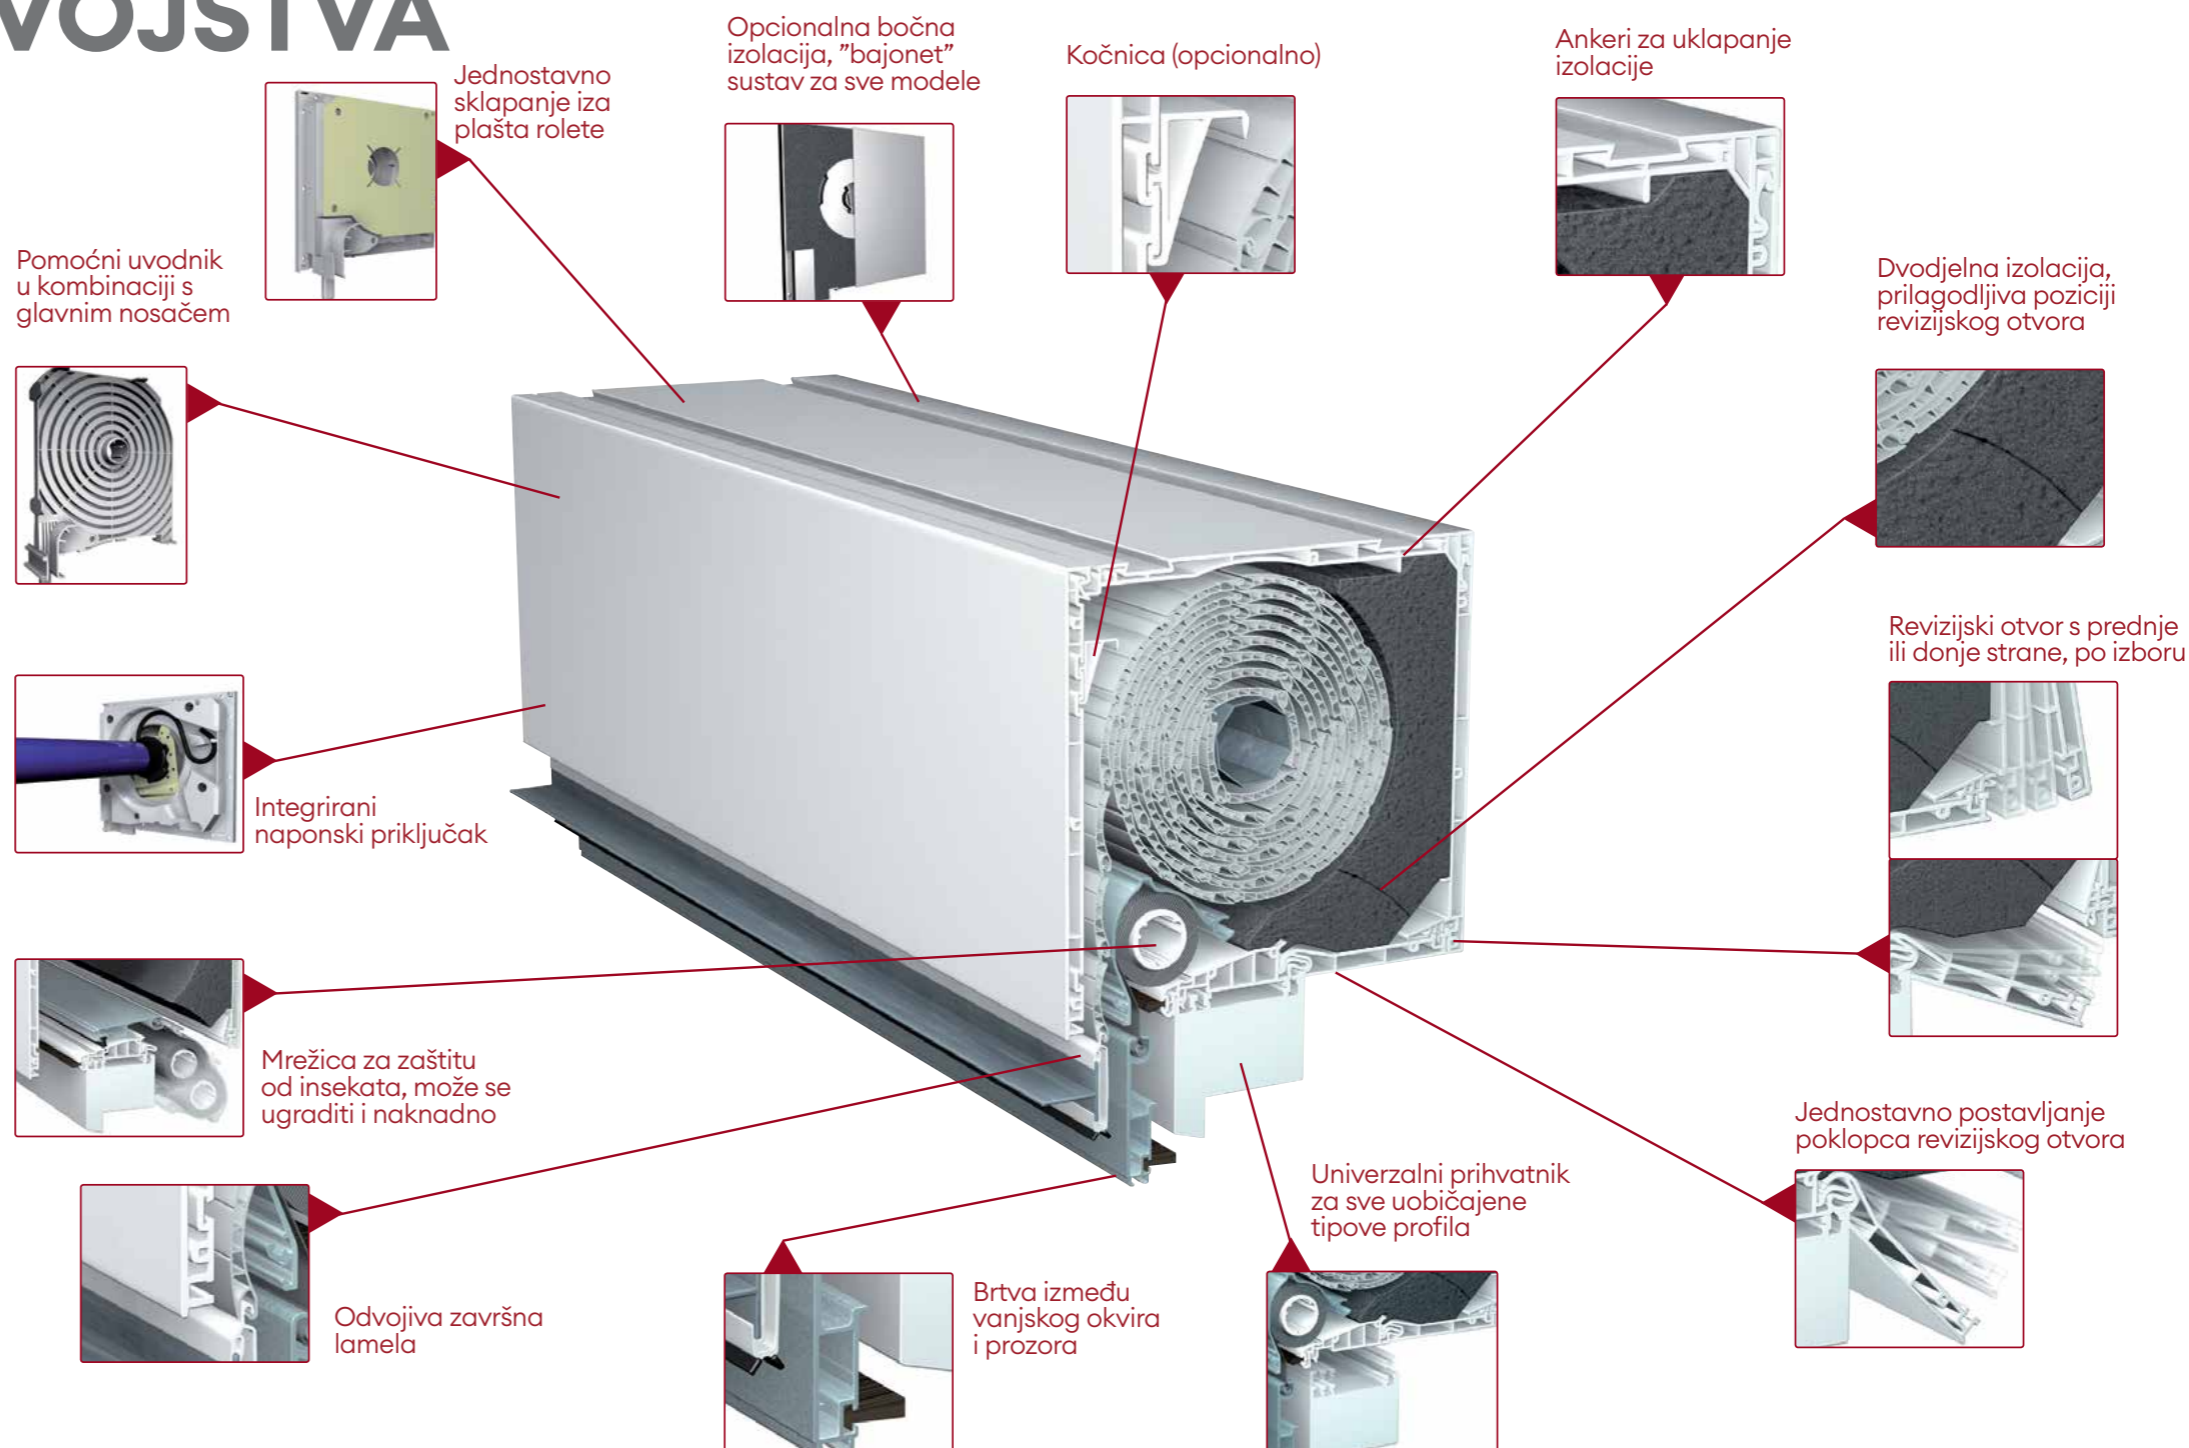

TEHNIČKA SVOJSTVA