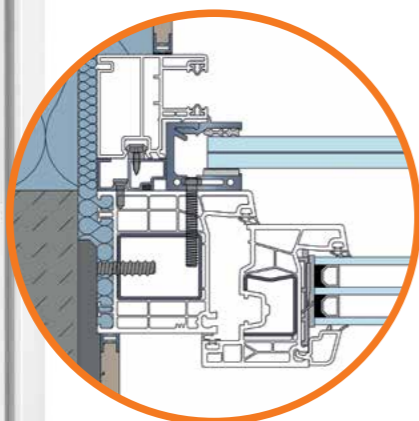

INTEGRIRANO

ELEGANTNO I MOĆNO

Aluminijske ograde:

- > Suptilan dizajn izrađen od robusnog aluminija s malom težinom po dužnom metru
- > Visina ograde od 500 mm i širina do 2000 mm
- > Dostupno u gotovo svim RAL bojama

IZBOČENO

ADAPTACIJA I NOVOGRADNJA

Prednosti:

- > Najjednostavnije planiranje i montaža, kao i cijeli sustav, prozor, rolete i zaštitna ograda protiv pada isporučuju se iz jednog izvora
- > Ekonomično i nevidljivo pričvršćivanje nosača stakla ili ograde s minimalnim brojem vijčanih spojeva
- > Završna obrada, koja je dostupna u gotovo svim RAL bojama, jamči dizajn u vašem stilu, a istovremeno je otporna na vremenske uvjete
- > Primjenjivo za objekte privatnog i javnog sektora (potvrde i izvješća o ispitivanju dostupne na upit)
- > Može se koristiti u gotovo svim prozorskim sustavima

Potpuno staklene ograde:

- > Debljine stakla od 12,76 mm do 16,76 mm pokrivaju širok raspon primjene
- > Statički potrebno pričvršćivanje nosača stakla nije ograničeno
- > Moguća je ugradnja stakla visine od 500 mm i širine do 2.200 mm

• aluminij

• staklo