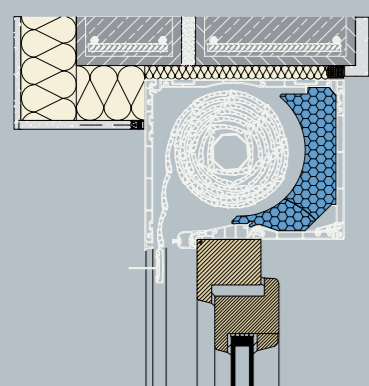

TEHNIČKA SVOJSTVA