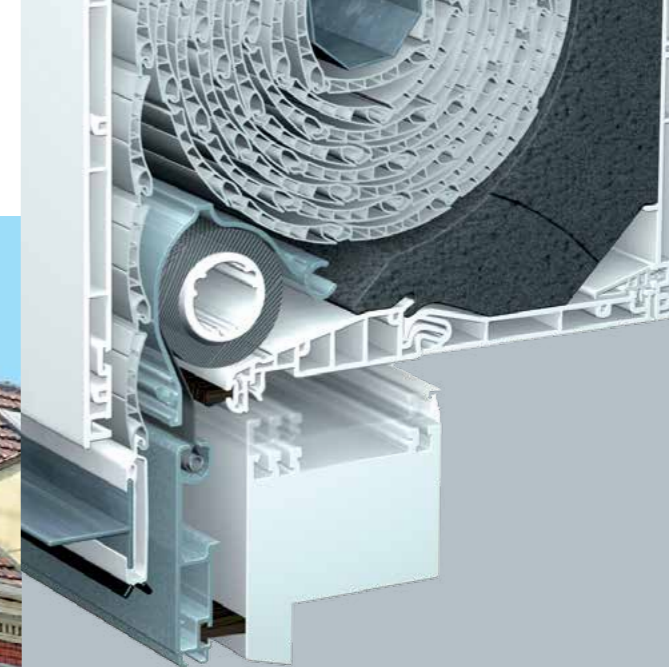

VariNova
dajte svom domu poseban karakter

sustav zaštite od sunca

UNIVERZALNA

ZA SVE SITUACIJE

VariNova kutija za rolete može se koristiti u najrazličitijim varijantama ugradnje, bilo da se radi o adaptaciji ili novogradnji i ugrađuje li se na PVC, aluminijske ili drvene okvire.

Kutija nakon ugradnje može biti vidljiva, a postoji i mogućnost žbukanja kutije izvana i/ili iznutra.

Otvaranje roletne kutije VariNova može biti u unutrašnjost prostorije ili može biti s otvaranjem poklopca kutije prema dolje.

VariNova zadovoljava i zahtjeve odredbe o štednji energije, koja u području kutija za rolete propisuje vrijednost $U_{bs} \leq 0,85 \text{ W}/(\text{m}^2\text{K})$, bilo da se radi o novim ili starim objektima, po čemu je VariNova jedinstvena na europskom tržištu.

Veliku prednost kutije za rolete VariNova predstavlja integrirani komarnik (rolo mrežica za zaštitu od insekata), koji se, zahvaljujući inovativnim rješenjima, može ugraditi i naknadno, bez dodatnih izmjena. Maksimalna širina komarnika je 2.00 m, a maksimalna visina 2.40 m.

Sustavi plašta roleta Z38, Z52, Z56.

Bez obzira radi li se o sanaciji ili novogradnji, sustavi plašta roleta Z38, Z52, Z56 predstavljaju osnovu za optimalnu zaštitu od sunca, stvaraju hlad, štite od buke, poboljšavaju toplinsku izolaciju.

- > Zaštita od sunca
- > Visoka otpornost
- > Zaštita privatnosti
- > Jednostavna njega
- > Poboljšana zvučna izolacija
- > Smanjuje potrošnju energije
- > Povećana toplinska izolacija
- > Dodatna protuprovalna zaštita

1. Maksimalna širina kutije
2. > PVC bijela 2.500 mm
   - > PVC u boja 1.600 mm
   - > Alu 3.500 mm