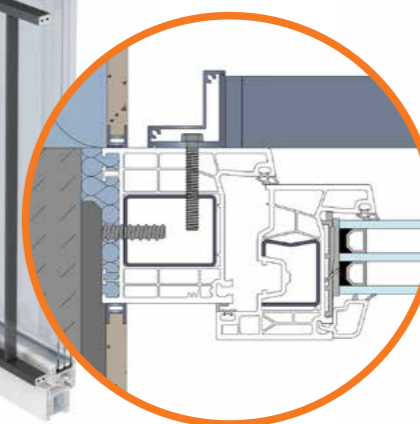

INTEGRIRANO

ELEGANTNO I MOĆNO

Aluminijske ograde:

- > Suptilan dizajn izrađen od robusnog aluminija s malom težinom po dužnom metru
- > Visina ograde od 500 mm i širina do 2000 mm
- > Dostupno u gotovo svim RAL bojama

IZBOČENO

ADAPTACIJA I NOVOGRADNJA

Prednosti:

- > Najjednostavnije planiranje i montaža, kao i cijeli sustav, prozor, rolete i zaštitna ograda protiv pada isporučuju se iz jednog izvora
- > Ekonomično i nevidljivo pričvršćivanje nosača stakla ili ograde s minimalnim brojem vijčanih spojeva
- > Završna obrada, koja je dostupna u gotovo svim RAL bojama, jamči dizajn u vašem stilu, a istovremeno je otporna na vremenske uvjete
- > Primjenjivo za objekte privatnog i javnog sektora (potvrde i izvješća o ispitivanju dostupne na upit)
- > Može se koristiti u gotovo svim prozorskim sustavima

Potpuno staklene ograde:

- > Debljine stakla od 12,76 mm do 16,76 mm pokrivaju širok raspon primjene
- > Statički potrebno pričvršćivanje nosača stakla nije ograničeno
- > Moguća je ugradnja stakla visine od 500 mm i širine do 2.200 mm

• aluminij

• staklo