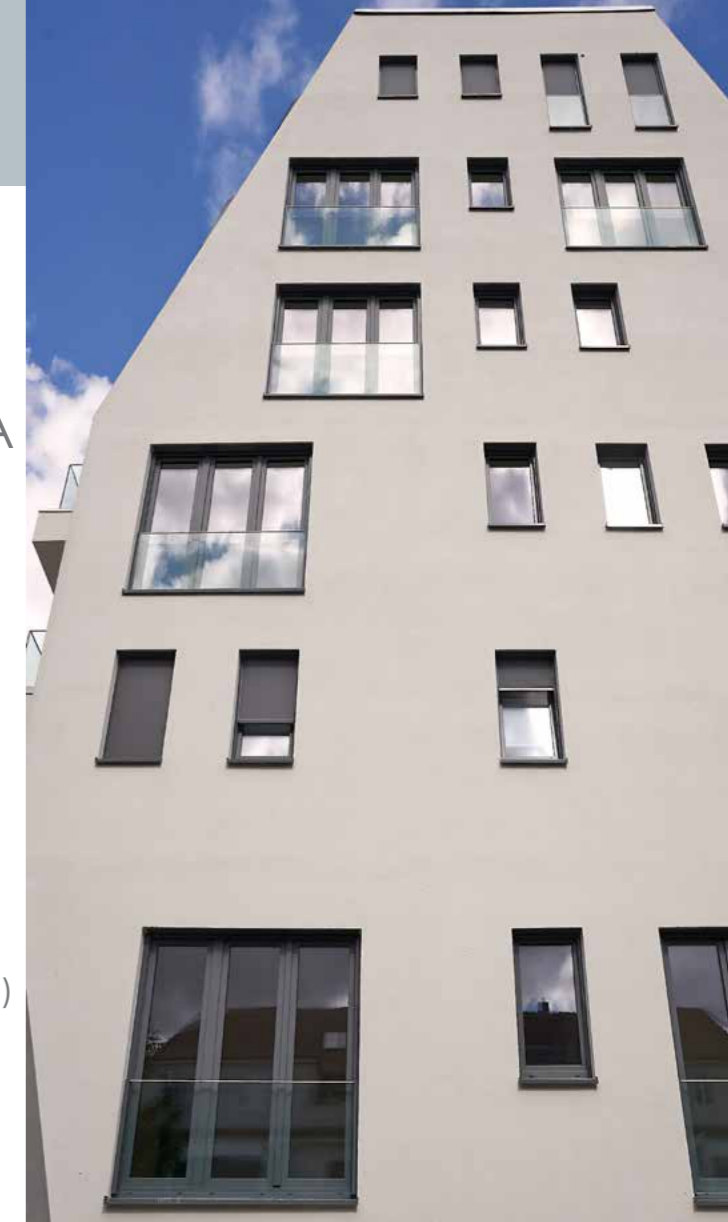

INTEGRIRANO

ELEGANTNO I MOĆNO

Aluminijske ograde:

- > Suptilan dizajn izrađen od robusnog aluminija s malom težinom po dužnom metru
- > Visina ograde od 500 mm i širina do 2000 mm
- > Dostupno u gotovo svim RAL bojama

IZBOČENO

ADAPTACIJA I NOVOGRADNJA

Prednosti:

- > Najjednostavnije planiranje i montaža, kao i cijeli sustav, prozor, rolete i zaštitna ograda protiv pada isporučuju se iz jednog izvora
- > Ekonomično i nevidljivo pričvršćivanje nosača stakla ili ograde s minimalnim brojem vijčanih spojeva
- > Završna obrada, koja je dostupna u gotovo svim RAL bojama, jamči dizajn u vašem stilu, a istovremeno je otporna na vremenske uvjete
- > Primjenjivo za objekte privatnog i javnog sektora (potvrde i izvješća o ispitivanju dostupne na upit)
- > Može se koristiti u gotovo svim prozorskim sustavima

Potpuno staklene ograde:

- > Debljine stakla od 12,76 mm do 16,76 mm pokrivaju širok raspon primjene
- > Statički potrebno pričvršćivanje nosača stakla nije ograničeno
- > Moguća je ugradnja stakla visine od 500 mm i širine do 2.200 mm

• aluminij

• staklo