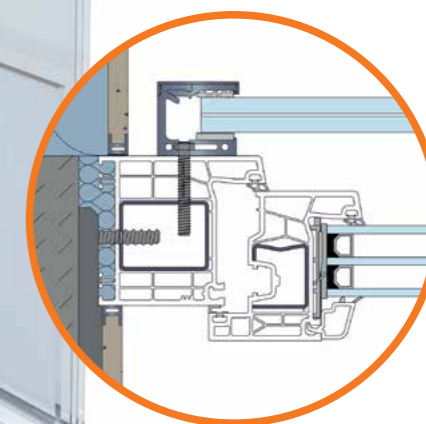

INTEGRIRANO

ELEGANTNO I MOĆNO

Aluminijske ograde:

- > Suptilan dizajn izrađen od robusnog aluminija s malom težinom po dužnom metru
- > Visina ograde od 500 mm i širina do 2000 mm
- > Dostupno u gotovo svim RAL bojama

IZBOČENO

ADAPTACIJA I NOVOGRADNJA

Prednosti:

- > Najjednostavnije planiranje i montaža, kao i cijeli sustav, prozor, rolete i zaštitna ograda protiv pada isporučuju se iz jednog izvora
- > Ekonomično i nevidljivo pričvršćivanje nosača stakla ili ograde s minimalnim brojem vijčanih spojeva
- > Završna obrada, koja je dostupna u gotovo svim RAL bojama, jamči dizajn u vašem stilu, a istovremeno je otporna na vremenske uvjete
- > Primjenjivo za objekte privatnog i javnog sektora (potvrde i izvješća o ispitivanju dostupne na upit)
- > Može se koristiti u gotovo svim prozorskim sustavima

Potpuno staklene ograde:

- > Debljine stakla od 12,76 mm do 16,76 mm pokrivaju širok raspon primjene
- > Statički potrebno pričvršćivanje nosača stakla nije ograničeno
- > Moguća je ugradnja stakla visine od 500 mm i širine do 2.200 mm

• aluminij

• staklo