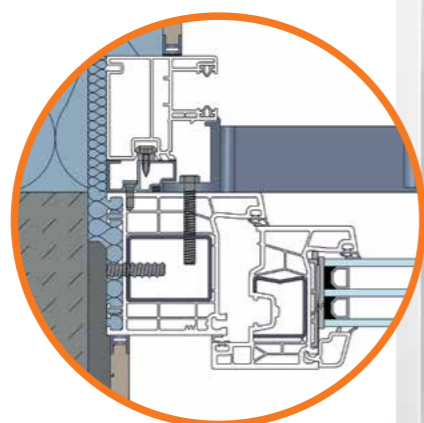

INTEGRIRANO

ELEGANTNO I MOĆNO

Aluminijske ograde:

- > Suptilan dizajn izrađen od robusnog aluminija s malom težinom po dužnom metru
- > Visina ograde od 500 mm i širina do 2000 mm
- > Dostupno u gotovo svim RAL bojama

IZBOČENO

ADAPTACIJA I NOVOGRADNJA

Prednosti:

- > Najjednostavnije planiranje i montaža, kao i cijeli sustav, prozor, rolete i zaštitna ograda protiv pada isporučuju se iz jednog izvora
- > Ekonomično i nevidljivo pričvršćivanje nosača stakla ili ograde s minimalnim brojem vijčanih spojeva
- > Završna obrada, koja je dostupna u gotovo svim RAL bojama, jamči dizajn u vašem stilu, a istovremeno je otporna na vremenske uvjete
- > Primjenjivo za objekte privatnog i javnog sektora (potvrde i izvješća o ispitivanju dostupne na upit)
- > Može se koristiti u gotovo svim prozorskim sustavima

Potpuno staklene ograde:

- > Debljine stakla od 12,76 mm do 16,76 mm pokrivaju širok raspon primjene
- > Statički potrebno pričvršćivanje nosača stakla nije ograničeno
- > Moguća je ugradnja stakla visine od 500 mm i širine do 2.200 mm

• aluminij

• staklo