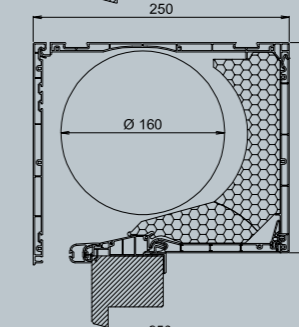

- Maksimalna širina kutije
- > PVC bijela 2.500 mm
 - > PVC u boja 1.600 mm
 - > Alu 3.500 mm

VariNova

prilagodljiva u svakom pogledu

sustav zaštite od sunca

VariNova

Nekoliko načina ugradnje i prikaz detalja spoja fasade s roletnom kutijom koja je prilagodljiva svakom zahtjevu.

TEHNIČKA SVOJSTVA

VariNova

varijabilne mogućnosti ugradnje

sustav zaštite od sunca

RAZLIČITE DIMENZIJE

ZA RAZLIČITE PRIMJENE

Kutija za rolete VariNova dolazi u četiri različite veličine (G1, G2, G3, G4) koje svojim dimenzijama mogu zadovoljiti potrebe svakog prozora i vrata te svake vrste građevina, bilo da se radi o višestambenim zgradama ili obiteljskim kućama.

Veličina G1 (175/218)

Maksimalna visina plašta:

Lamele Z38/4 Osovina 40 mm	Lamele Z52 Osovina 60 mm
1.900 mm	1.250 mm

Veličina G2 (205/218)

Maksimalna visina plašta:

Lamele Z38/4 Osovina 40 mm	Lamele Z52 Osovina 60 mm
2.600 mm	1.700 mm

Veličina G3 (205/250)

Maksimalna visina plašta:

Lamele Z38/4 Osovina 40 mm	Lamele Z52 Osovina 60 mm
2.600 mm	1.800 mm

Veličina G4 (240/250)

Maksimalna visina plašta:

Lamele Z38/4 Osovina 40 mm	Lamele Z52 Osovina 60 mm
3.600 mm	2.700 mm