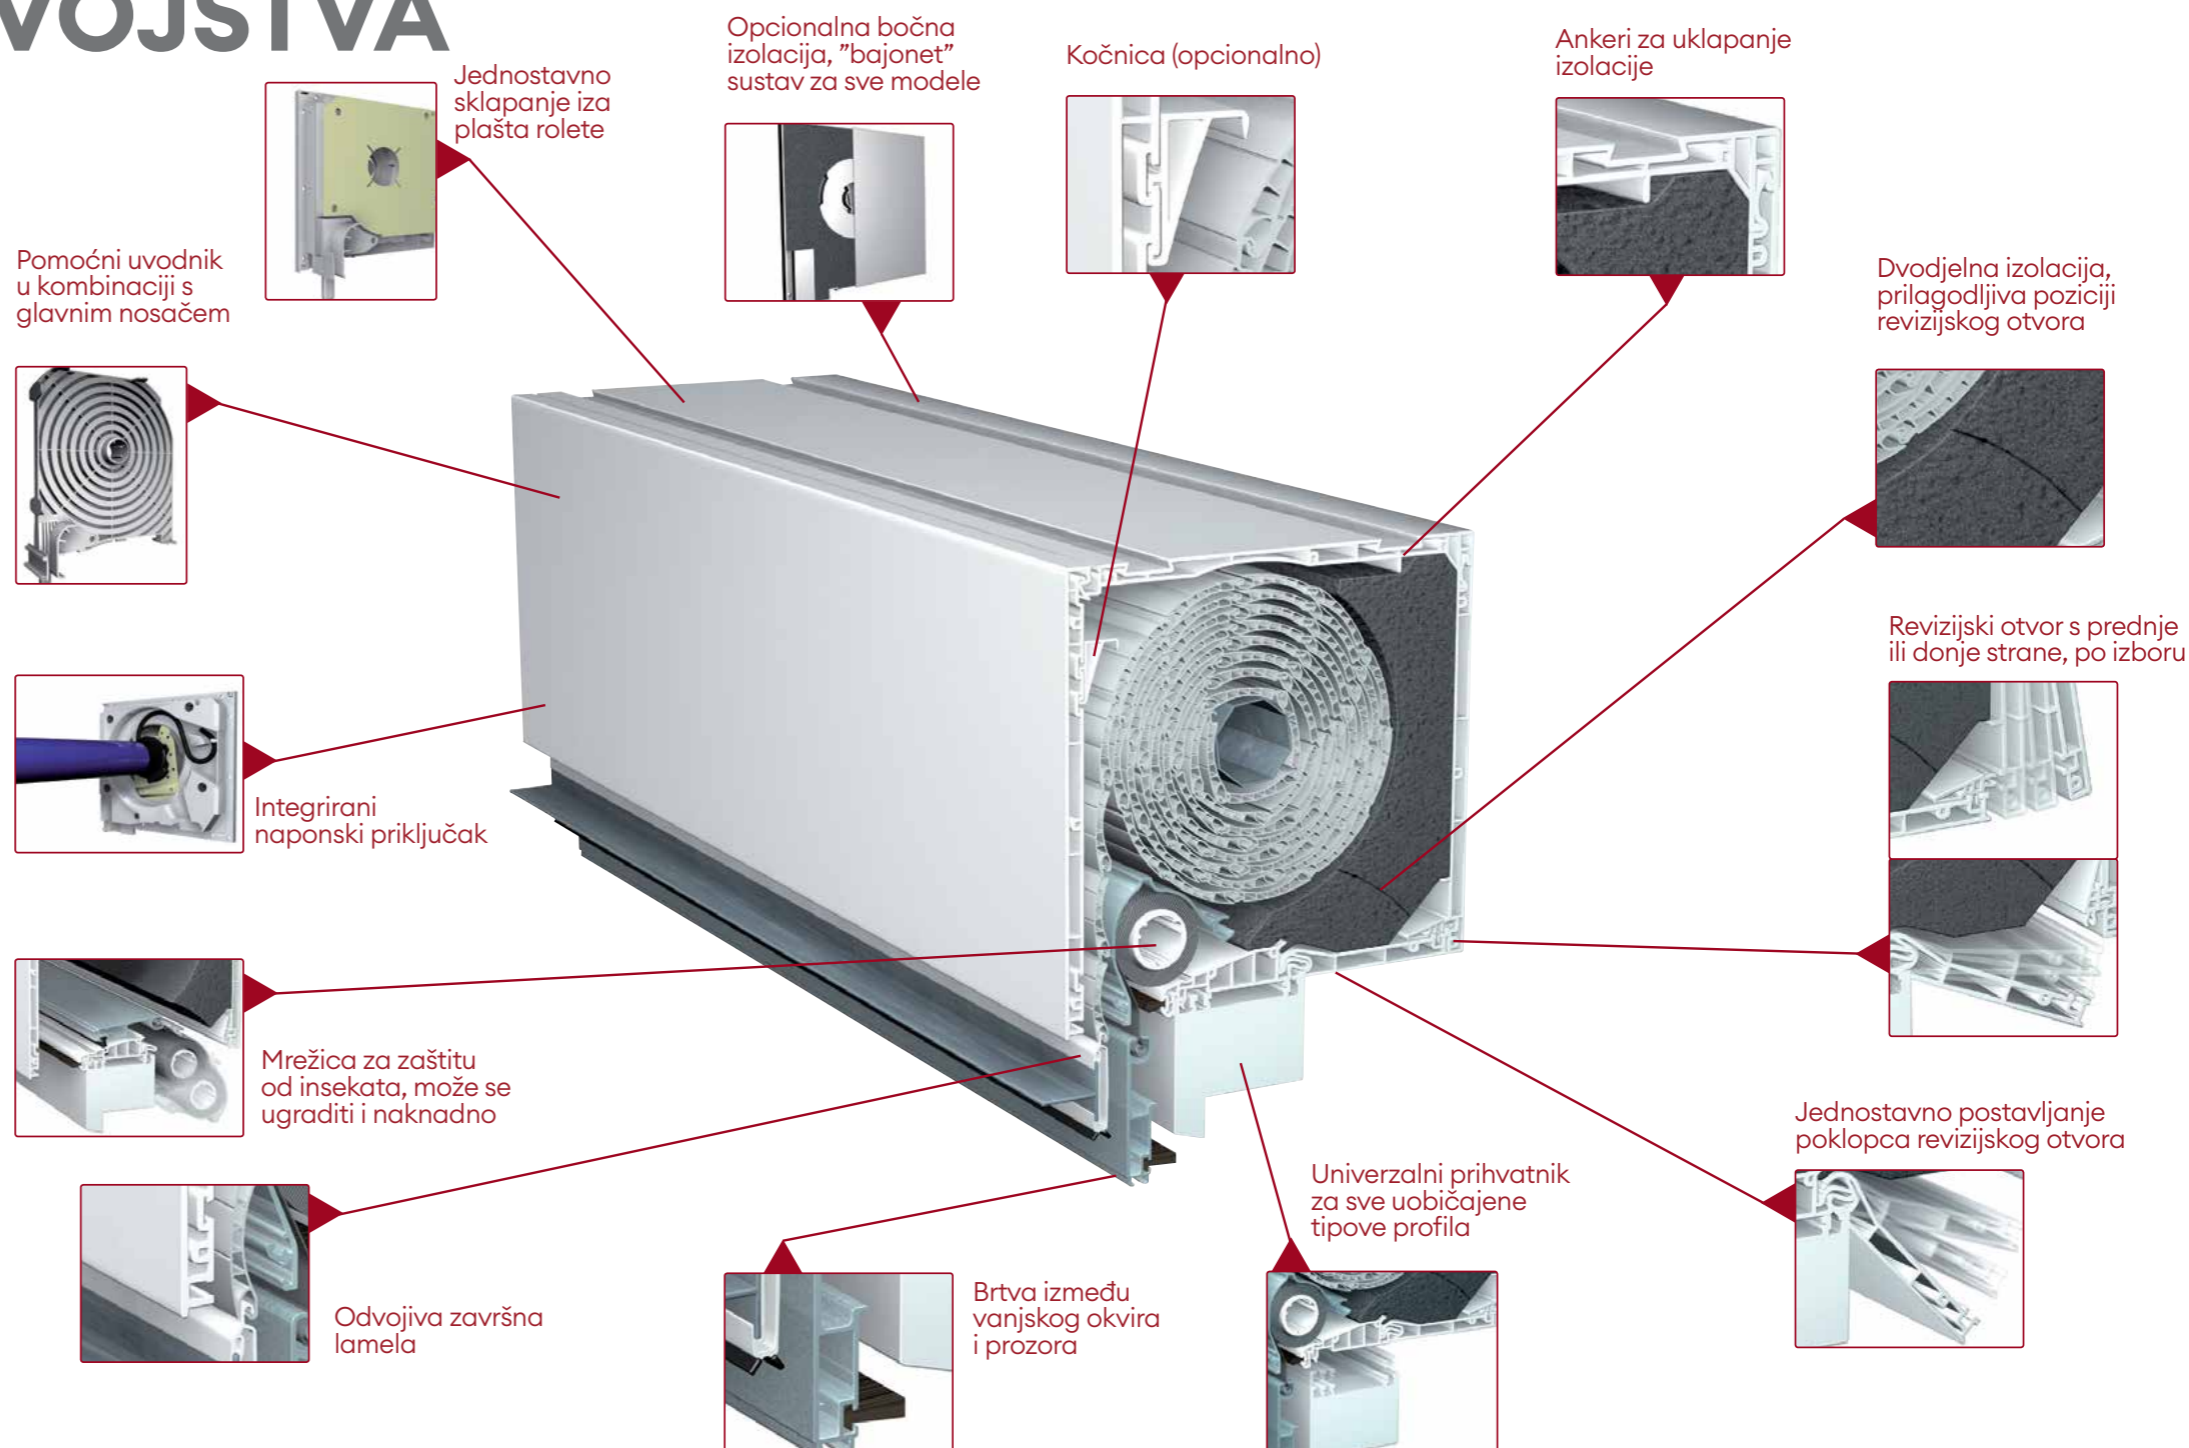

- Maksimalna širina kutije
- > PVC bijela 2.500 mm
 - > PVC u boja 1.600 mm
 - > Alu 3.500 mm

VariNova

prilagodljiva u svakom pogledu

sustav zaštite od sunca

VariNova

Nekoliko načina ugradnje i prikaz detalja spoja fasade s roletnom kutijom koja je prilagodljiva svakom zahtjevu.

TEHNIČKA SVOJSTVA

VariNova

varijabilne mogućnosti ugradnje

sustav zaštite od sunca

RAZLIČITE DIMENZIJE

ZA RAZLIČITE PRIMJENE

Kutija za rolete VariNova dolazi u četiri različite veličine (G1, G2, G3, G4) koje svojim dimenzijama mogu zadovoljiti potrebe svakog prozora i vrata te svake vrste građevina, bilo da se radi o višestambenim zgradama ili obiteljskim kućama.