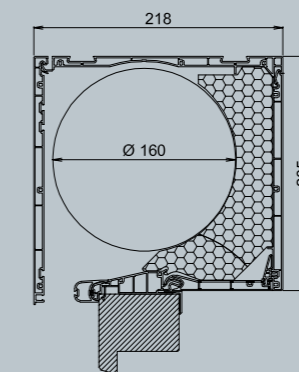

- Maksimalna širina kutije
- > PVC bijela 2.500 mm
 - > PVC u boja 1.600 mm
 - > Alu 3.500 mm

VariNova

prilagodljiva u svakom pogledu

sustav zaštite od sunca

VariNova

Nekoliko načina ugradnje i prikaz detalja spoja fasade s roletnom kutijom koja je prilagodljiva svakom zahtjevu.

TEHNIČKA SVOJSTVA

VariNova

varijabilne mogućnosti ugradnje

sustav zaštite od sunca

RAZLIČITE DIMENZIJE

ZA RAZLIČITE PRIMJENE

Kutija za rolete VariNova dolazi u četiri različite veličine (G1, G2, G3, G4) koje svojim dimenzijama mogu zadovoljiti potrebe svakog prozora i vrata te svake vrste građevina, bilo da se radi o višestambenim zgradama ili obiteljskim kućama.

Veličina G1 (175/218)

Maksimalna visina plašta:

Lamele Z38/4 Osovina 40 mm	Lamele Z52 Osovina 60 mm
1.900 mm	1.250 mm

Veličina G2 (205/218)

Maksimalna visina plašta:

Lamele Z38/4 Osovina 40 mm	Lamele Z52 Osovina 60 mm
2.600 mm	1.700 mm

Veličina G3 (205/250)

Maksimalna visina plašta:

Lamele Z38/4 Osovina 40 mm	Lamele Z52 Osovina 60 mm
2.600 mm	1.800 mm

Veličina G4 (240/250)

Maksimalna visina plašta:

Lamele Z38/4 Osovina 40 mm	Lamele Z52 Osovina 60 mm
3.600 mm	2.700 mm