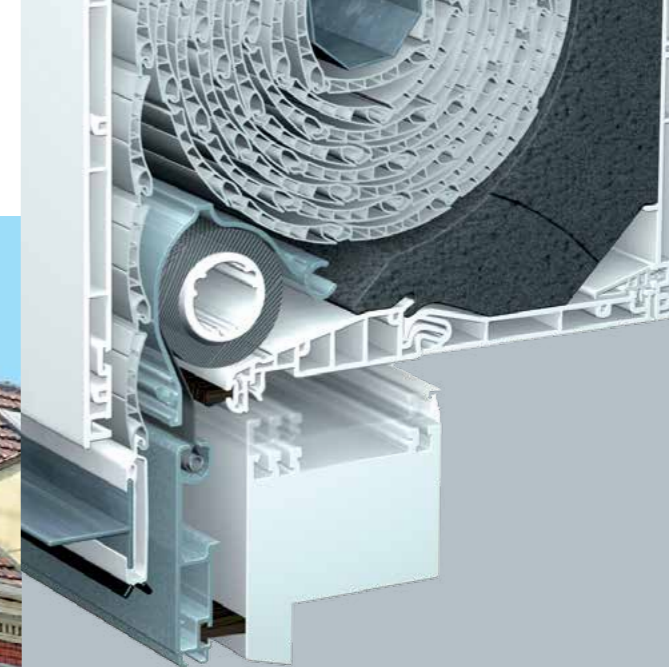

Kutija nakon ugradnje može biti vidljiva, a postoji i mogućnost žbukanja kutije izvana i/ili iznutra.

Otvaranje roletne kutije VariNova može biti u unutrašnjost prostorije ili može biti s otvaranjem poklopca kutije prema dolje.

VariNova 76AD
s izolacijom

VariNova 76AD G4
s Plisseé komarnikom

Veliku prednost kutije za rolete VariNova predstavlja integrirani komarnik (rolo mrežica za zaštitu od insekata), koji se, zahvaljujući inovativnim rješenjima, može ugraditi i naknadno, bez dodatnih izmjena. Maksimalna širina komarnika je 2.00 m, a maksimalna visina 2.40 m.