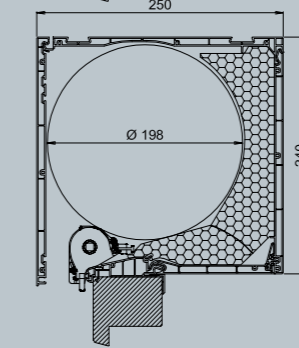

- Maksimalna širina kutije
- > PVC bijela 2.500 mm
 - > PVC u boja 1.600 mm
 - > Alu 3.500 mm

VariNova

prilagodljiva u svakom pogledu

sustav zaštite od sunca

VariNova

Nekoliko načina ugradnje i prikaz detalja spoja fasade s roletnom kutijom koja je prilagodljiva svakom zahtjevu.

TEHNIČKA SVOJSTVA

VariNova

varijabilne mogućnosti ugradnje

sustav zaštite od sunca

RAZLIČITE DIMENZIJE

ZA RAZLIČITE PRIMJENE

Kutija za rolete VariNova dolazi u četiri različite veličine (G1, G2, G3, G4) koje svojim dimenzijama mogu zadovoljiti potrebe svakog prozora i vrata te svake vrste građevina, bilo da se radi o višestambenim zgradama ili obiteljskim kućama.

Veličina G1 (175/218)

Maksimalna visina plašta:

Lamele Z38/4 Osovina 40 mm	Lamele Z52 Osovina 60 mm
1.900 mm	1.250 mm

Veličina G2 (205/218)

Maksimalna visina plašta:

Lamele Z38/4 Osovina 40 mm	Lamele Z52 Osovina 60 mm
2.600 mm	1.700 mm

Veličina G3 (205/250)

Maksimalna visina plašta:

Lamele Z38/4 Osovina 40 mm	Lamele Z52 Osovina 60 mm
2.600 mm	1.800 mm

Veličina G4 (240/250)

Maksimalna visina plašta:

Lamele Z38/4 Osovina 40 mm	Lamele Z52 Osovina 60 mm
3.600 mm	2.700 mm