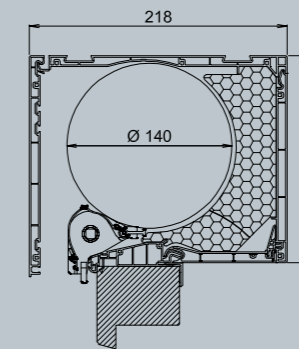

- Maksimalna širina kutije
- > PVC bijela 2.500 mm
 - > PVC u boja 1.600 mm
 - > Alu 3.500 mm

VariNova

prilagodljiva u svakom pogledu

sustav zaštite od sunca

VariNova

Nekoliko načina ugradnje i prikaz detalja spoja fasade s roletnom kutijom koja je prilagodljiva svakom zahtjevu.

TEHNIČKA SVOJSTVA

VariNova

varijabilne mogućnosti ugradnje

sustav zaštite od sunca

RAZLIČITE DIMENZIJE

ZA RAZLIČITE PRIMJENE

Kutija za rolete VariNova dolazi u četiri različite veličine (G1, G2, G3, G4) koje svojim dimenzijama mogu zadovoljiti potrebe svakog prozora i vrata te svake vrste građevina, bilo da se radi o višestambenim zgradama ili obiteljskim kućama.

Veličina G1 (175/218)

Maksimalna visina plašta:

Lamele Z38/4 Osovina 40 mm	Lamele Z52 Osovina 60 mm
1.900 mm	1.250 mm

Veličina G2 (205/218)

Maksimalna visina plašta:

Lamele Z38/4 Osovina 40 mm	Lamele Z52 Osovina 60 mm
2.600 mm	1.700 mm

Veličina G3 (205/250)

Maksimalna visina plašta:

Lamele Z38/4 Osovina 40 mm	Lamele Z52 Osovina 60 mm
2.600 mm	1.800 mm

Veličina G4 (240/250)

Maksimalna visina plašta:

Lamele Z38/4 Osovina 40 mm	Lamele Z52 Osovina 60 mm
3.600 mm	2.700 mm