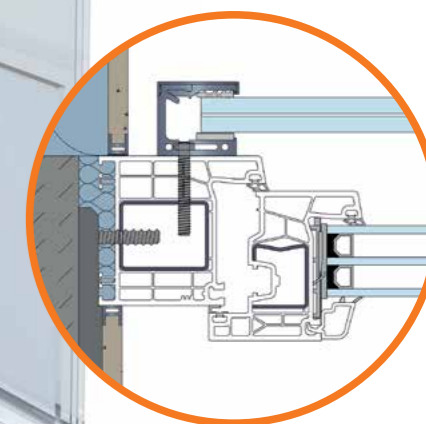

INTEGRIRANO

ELEGANTNO I MOĆNO

Alumijske ograde:

- > Suptilan dizajn izrađen od robusnog aluminija s malom težinom po dužnom metru
- > Visina ograde od 500 mm i širina do 2000 mm
- > Dostupno u gotovo svim RAL bojama

IZBOČENO

ADAPTACIJA I NOVOGRADNJA

Prednosti:

- > Najjednostavnije planiranje i montaža, kao i cijeli sustav, prozor, rolete i zaštitna ograda protiv pada isporučuju se iz jednog izvora
- > Ekonomično i nevidljivo pričvršćivanje nosača stakla ili ograde s minimalnim brojem vijčanih spojeva
- > Završna obrada, koja je dostupna u gotovo svim RAL bojama, jamči dizajn u vašem stilu, a istovremeno je otporna na vremenske uvjete
- > Primjenjivo za objekte privatnog i javnog sektora (potvrde i izvješća o ispitivanju dostupne na upit)
- > Može se koristiti u gotovo svim prozorskim sustavima

Potpuno staklene ograde:

- > Debljine stakla od 12,76 mm do 16,76 mm pokrivaju širok raspon primjene
- > Statički potrebno pričvršćivanje nosača stakla nije ograničeno
- > Moguća je ugradnja stakla visine od 500 mm i širine do 2.200 mm

• aluminij

• staklo