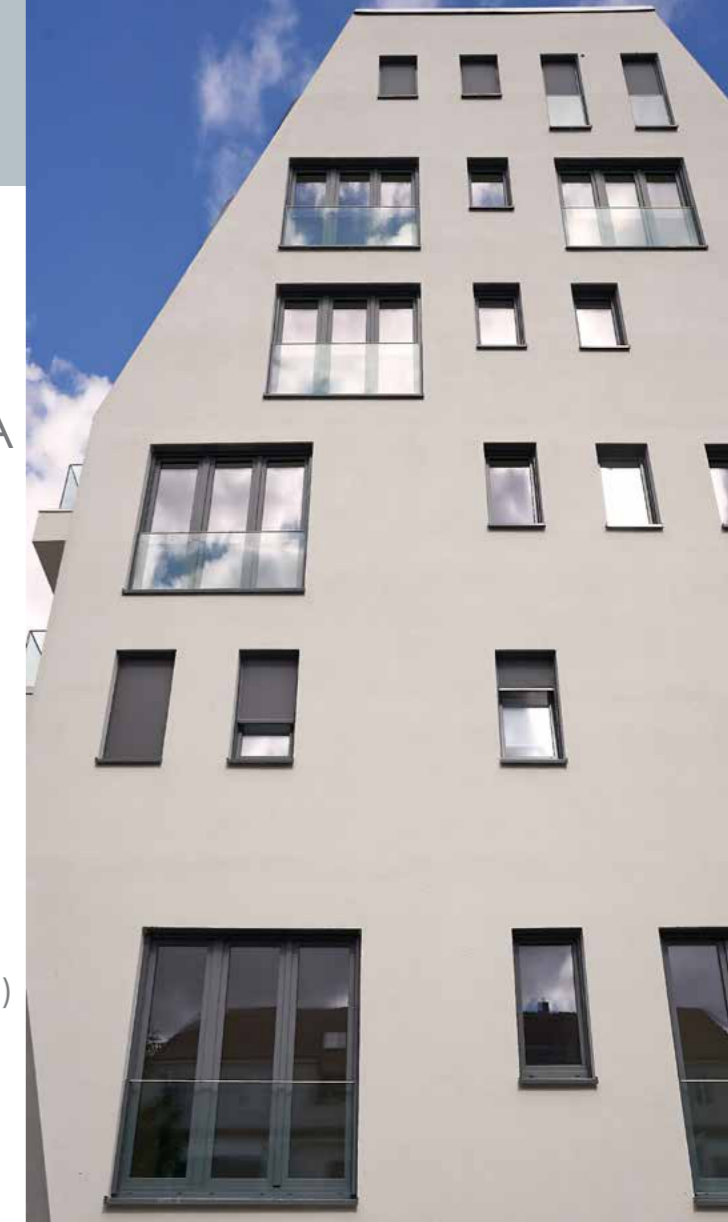

INTEGRIRANO

ELEGANTNO I MOĆNO

Alumijske ograde:

- > Suptilan dizajn izrađen od robusnog aluminija s malom težinom po dužnom metru
- > Visina ograde od 500 mm i širina do 2000 mm
- > Dostupno u gotovo svim RAL bojama

IZBOČENO

ADAPTACIJA I NOVOGRADNJA

Prednosti:

- > Najjednostavnije planiranje i montaža, kao i cijeli sustav, prozor, rolete i zaštitna ograda protiv pada isporučuju se iz jednog izvora
- > Ekonomično i nevidljivo pričvršćivanje nosača stakla ili ograde s minimalnim brojem vijčanih spojeva
- > Završna obrada, koja je dostupna u gotovo svim RAL bojama, jamči dizajn u vašem stilu, a istovremeno je otporna na vremenske uvjete
- > Primjenjivo za objekte privatnog i javnog sektora (potvrde i izvješća o ispitivanju dostupne na upit)
- > Može se koristiti u gotovo svim prozorskim sustavima

Potpuno staklene ograde:

- > Debljine stakla od 12,76 mm do 16,76 mm pokrivaju širok raspon primjene
- > Statički potrebno pričvršćivanje nosača stakla nije ograničeno
- > Moguća je ugradnja stakla visine od 500 mm i širine do 2.200 mm

• aluminij

• staklo