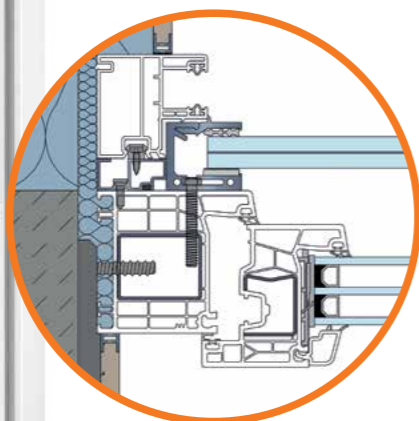

INTEGRIRANO

ELEGANTNO I MOĆNO

Alumijske ograde:

- > Suptilan dizajn izrađen od robusnog aluminija s malom težinom po dužnom metru
- > Visina ograde od 500 mm i širina do 2000 mm
- > Dostupno u gotovo svim RAL bojama

IZBOČENO

ADAPTACIJA I NOVOGRADNJA

Prednosti:

- > Najjednostavnije planiranje i montaža, kao i cijeli sustav, prozor, rolete i zaštitna ograda protiv pada isporučuju se iz jednog izvora
- > Ekonomično i nevidljivo pričvršćivanje nosača stakla ili ograde s minimalnim brojem vijčanih spojeva
- > Završna obrada, koja je dostupna u gotovo svim RAL bojama, jamči dizajn u vašem stilu, a istovremeno je otporna na vremenske uvjete
- > Primjenjivo za objekte privatnog i javnog sektora (potvrde i izvješća o ispitivanju dostupne na upit)
- > Može se koristiti u gotovo svim prozorskim sustavima

Potpuno staklene ograde:

- > Debljine stakla od 12,76 mm do 16,76 mm pokrivaju širok raspon primjene
- > Statički potrebno pričvršćivanje nosača stakla nije ograničeno
- > Moguća je ugradnja stakla visine od 500 mm i širine do 2.200 mm

• aluminij

• staklo