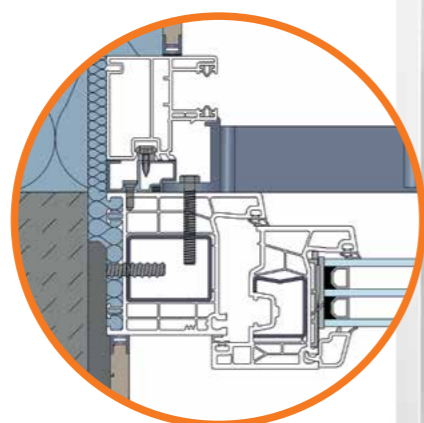

INTEGRIRANO

ELEGANTNO I MOĆNO

Alumijske ograde:

- > Suptilan dizajn izrađen od robusnog aluminija s malom težinom po dužnom metru
- > Visina ograde od 500 mm i širina do 2000 mm
- > Dostupno u gotovo svim RAL bojama

IZBOČENO

ADAPTACIJA I NOVOGRADNJA

Prednosti:

- > Najjednostavnije planiranje i montaža, kao i cijeli sustav, prozor, rolete i zaštitna ograda protiv pada isporučuju se iz jednog izvora
- > Ekonomično i nevidljivo pričvršćivanje nosača stakla ili ograde s minimalnim brojem vijčanih spojeva
- > Završna obrada, koja je dostupna u gotovo svim RAL bojama, jamči dizajn u vašem stilu, a istovremeno je otporna na vremenske uvjete
- > Primjenjivo za objekte privatnog i javnog sektora (potvrde i izvješća o ispitivanju dostupne na upit)
- > Može se koristiti u gotovo svim prozorskim sustavima

Potpuno staklene ograde:

- > Debljine stakla od 12,76 mm do 16,76 mm pokrivaju širok raspon primjene
- > Statički potrebno pričvršćivanje nosača stakla nije ograničeno
- > Moguća je ugradnja stakla visine od 500 mm i širine do 2.200 mm

• aluminij

• staklo