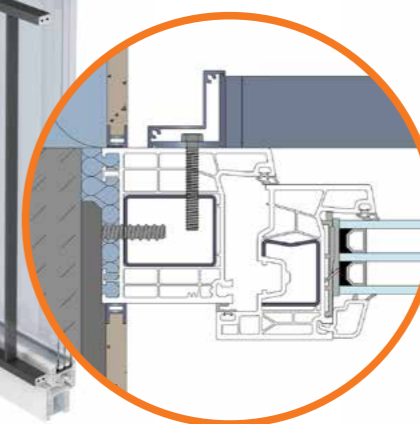

INTEGRIRANO

ELEGANTNO I MOĆNO

Alumijske ograde:

- > Suptilan dizajn izrađen od robusnog aluminija s malom težinom po dužnom metru
- > Visina ograde od 500 mm i širina do 2000 mm
- > Dostupno u gotovo svim RAL bojama

IZBOČENO

ADAPTACIJA I NOVOGRADNJA

Prednosti:

- > Najjednostavnije planiranje i montaža, kao i cijeli sustav, prozor, rolete i zaštitna ograda protiv pada isporučuju se iz jednog izvora
- > Ekonomično i nevidljivo pričvršćivanje nosača stakla ili ograde s minimalnim brojem vijčanih spojeva
- > Završna obrada, koja je dostupna u gotovo svim RAL bojama, jamči dizajn u vašem stilu, a istovremeno je otporna na vremenske uvjete
- > Primjenjivo za objekte privatnog i javnog sektora (potvrde i izvješća o ispitivanju dostupne na upit)
- > Može se koristiti u gotovo svim prozorskim sustavima

Potpuno staklene ograde:

- > Debljine stakla od 12,76 mm do 16,76 mm pokrivaju širok raspon primjene
- > Statički potrebno pričvršćivanje nosača stakla nije ograničeno
- > Moguća je ugradnja stakla visine od 500 mm i širine do 2.200 mm

• aluminij

• staklo